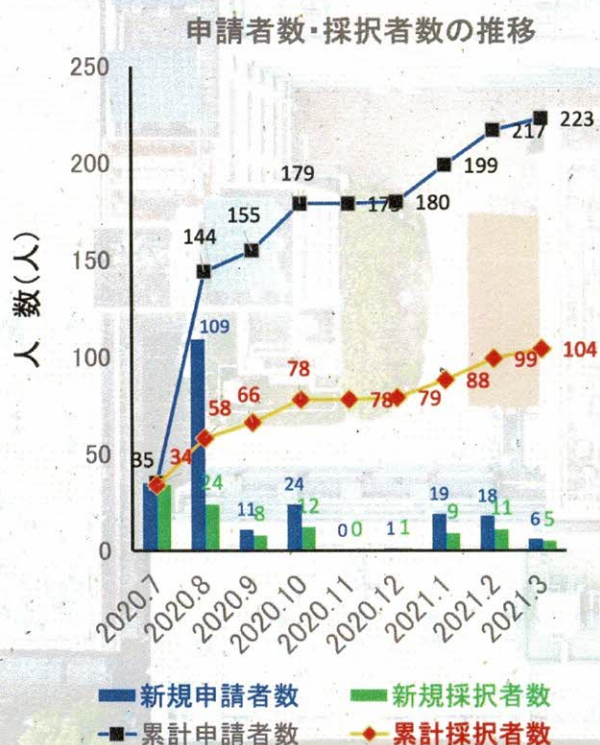

3月5日に開催した工学部教授会では with コロナ時代に向け一定の役張りを果たした上で、「新規募集は2021年5月末をもって終了し、継続支援も基金残高がなくなると共に終結する」ことを決定し、学生にも周知しました。変異ウイルスの勃興などもあり、第4波も懸念されていますが、医療関係者へのワクチン接種なども開始されており、従来通りは無理としても経済活動の回復も今後良い方向に進んでいくと期待されます。学生には、アルバイト収入の減少への対処として、大学のHP「経済的支援制度」（https://www.osaka-cu.ac.jp/ja/for_parents）、また、期間延長された「新型コロナウイルス感染症対応休業支援金・給付金」（<https://www.osaka-cu.ac.jp/ja/education/news/2020/210208>）などを参考に、本制度に依存せずとも学生生活をおくられるように自助努力を求めました。

あと1年ほどで新大学開学を迎えます。学生達には今回のご恩を決して忘れることなく、社会に出た際には新工学研究科の後輩達を応援して欲しいとメッセージを伝えましたが、貴会におかれましても今後とも新大学新工学部・工学研究科の活動に変わらぬご支援を賜りますようお願い申し上げます。

令和3年3月

大阪市立大学大学院
工学研究科長 長崎 健

「COVID-19 困窮 OCU 工学生支援制度」の運用状況

収入 (合計 1970 万円)

- 民間企業 3 社 70 万円
- 工学研究科教育研究奨励寄附金間接経費 800 万円
- 工学部同窓会 300 万円 (2020 年 8 月)
- 工学部同窓会 600 万円 (2020 年 10 月)
- 工学部同窓会 200 万円 (2021 年 3 月)

支出 (1478 万円)

残高 (492 万円)

寄附金受領証明書

夢 H20026B

令和 3 年 3 月 5 日

住 所 : 大阪府大阪市住吉区杉本 3-3-138
大阪市立大学工学部内
団体名 : 大阪市立大学工学部同窓会
会長 宇野 勝久 様