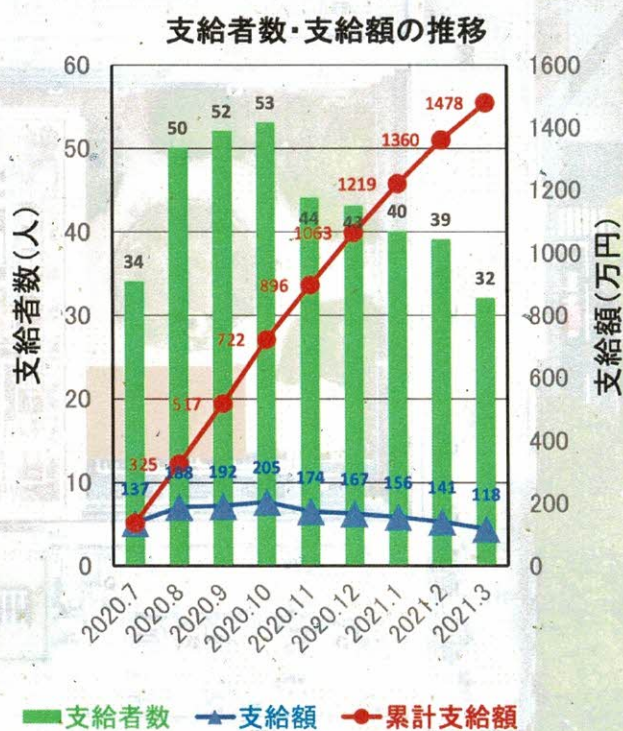

「COVID-19 困窮 OCU 工学生支援制度」の運用状況

収入 (合計 1970 万円)

- 民間企業 3 社 70 万円
- 工学研究科教育研究奨励寄附金間接経費 800 万円
- 工学部同窓会 300 万円 (2020 年 8 月)
- 工学部同窓会 600 万円 (2020 年 10 月)
- 工学部同窓会 200 万円 (2021 年 3 月)

支出 (1478 万円)

残高 (492 万円)